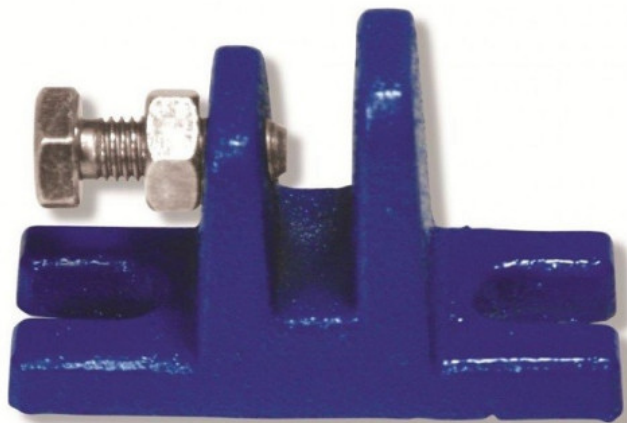

Kod produktu: P14090

Podstawa stołowa PIHER P14090

85,39 zł~~83,64 zł~~

Podstawa stołowa PIHER P14090

Do wszystkich modeli poza modelem XXL

Firma PIHER, którą założono w 1957 r. wyspecjalizowała się w produkcji narzędzi mocujących. Bardzo wysoka jakość produktów oraz całkowita gwarancja braku jakichkolwiek błędów fabrycznych sprawiły, iż firma PIHER jest obecnie jedną z wiodących marek na rynku europejskim i eksporterem do ponad 30 krajów. Wyjątkowa technologia, kreatywność i zdolności produkcyjne pozwalają na nieustanny rozwój, innowacyjne i wysoce niezawodne rozwiązania, zaspokajające oczekiwania nawet najbardziej wymagających klientów. Doświadczenie i wiedza techniczna składają się na wysoką konkurencyjność oraz 100% zadowolenie z produktów PIHER.