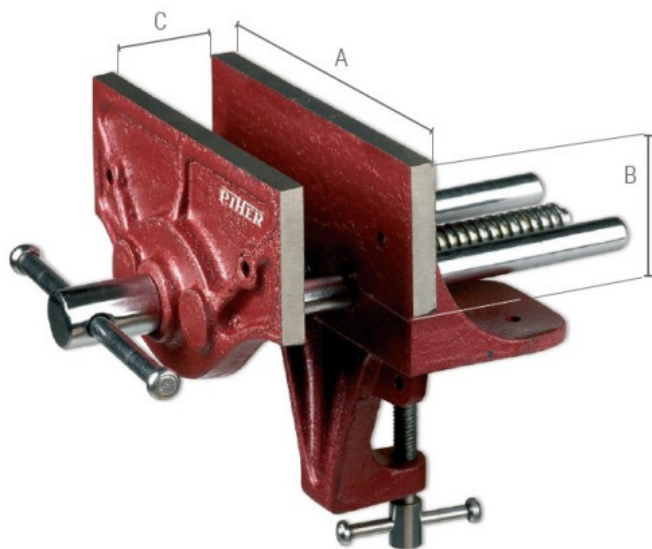

Kod produktu: P54004

Przenośne imadło stolarskie 15x5,5x12 cm PIHER P54004

155,05 zł**~~151,88 zł~~**

Przenośne imadło stolarskie 15x5,5x12 cm PIHER P54004

- Szczęki z żeliwa sferoidalnego.
- Dwie równoległe stalowe prowadnice z powłoką antykorozyjną.
- Zbieżny układ szczęk zapewniający równomierny rozkład sił na całej powierzchni zaciśniętego przedmiotu.
- Otwory ustalające, umożliwiające dopasowanie odpowiednich drewniany wkładek szczęk, chroniących zaciśnięty przedmiot.