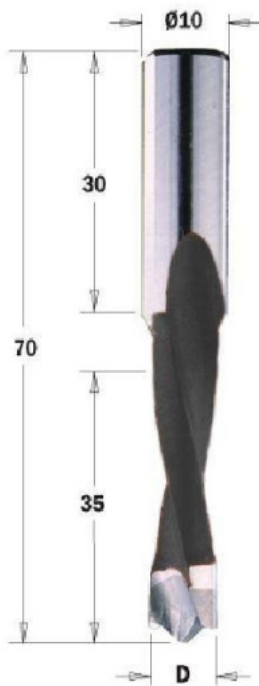

Kod produktu: 311.580.41

Wiertło NP HW D-8 I-45 L-70 S-10x19 RH XTREME- HW CMT 311.580.41

52,15 zł**51,08 zł**

Wiertło NP HW D-8 I-45 L-70 S-10x19 RH XTREME-HW CMT 311.580.41

Wiertło NP HW D-8 I-45 L-70 S-10x19 RH XTREME-HW CMT 311.580.41