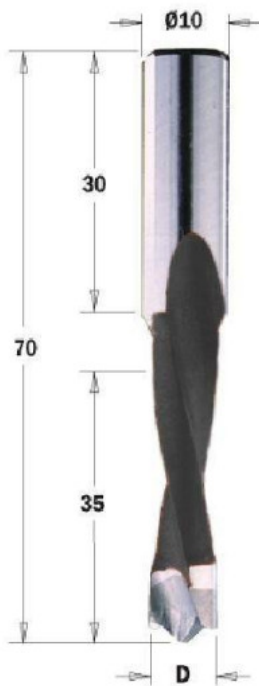

Kod produktu: 311.580.41

311.580.41 Wiertło NP HW D-8 I-45 L-70 S-10x19 RHXTREME-HW CMT

63,10 zł~~76,03 zł~~

Wiertło NP HW D-8 I-45 L-70 S-10x19 RH XTREME-HW CMT 311.580.41

Wiertło NP HW D-8 I-45 L-70 S-10x19 RH XTREME-HW CMT 311.580.41