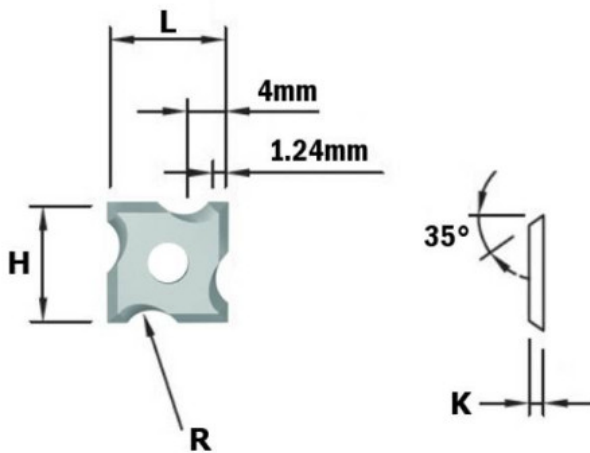

Kod produktu: 790.015.04

Płytki wymienne R-1,5 do 661.030.41 CMT 790.015.04

713,20 zł~~698,60 zł~~

Płytki wymienne R-1,5 do 661.030.41 CMT 790.015.04

Komplet 10 szt.