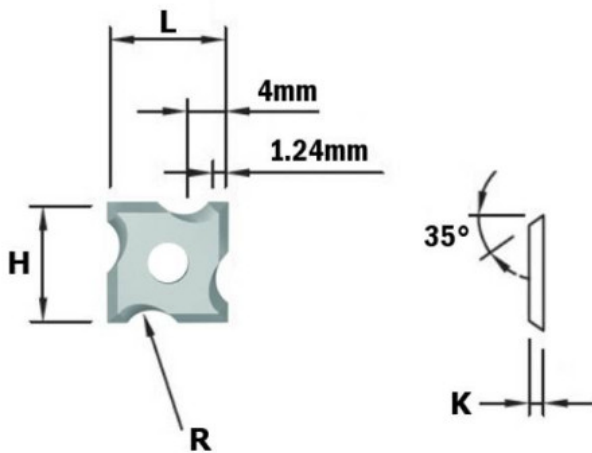

Kod produktu: 790.015.04

790.015.04 Płytki wymienne R-1,5 do 661.030.41 CMT

Płytki wymienne R-1,5 do 661.030.41 CMT 790.015.04

Komplet 10 szt.