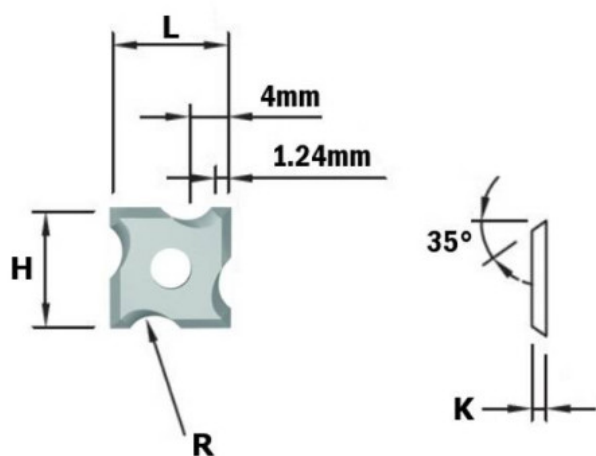

## 790.020.04 Płytki wymienne R-2 do 661.030.41 CMT

**842,24 zł**~~1 014,75 zł~~**Płytki wymienne R-2 do 661.030.41 CMT 790.020.04**

Komplet 10 szt.