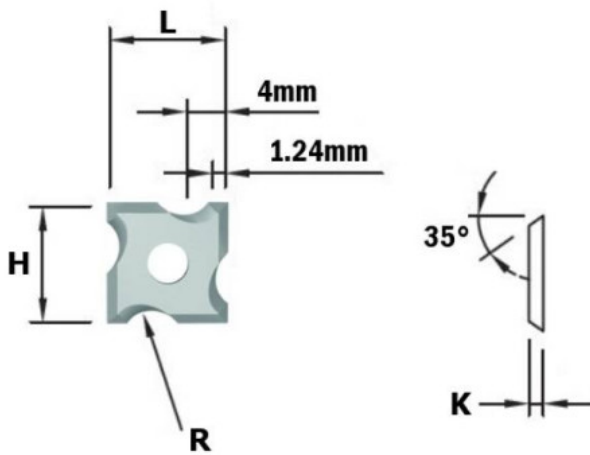

## Płytki wymienne R-2 do 661.030.41 CMT 790.020.04

**713,20 zł****~~698,60 zł~~****Płytki wymienne R-2 do 661.030.41 CMT 790.020.04**

Komplet 10 szt.