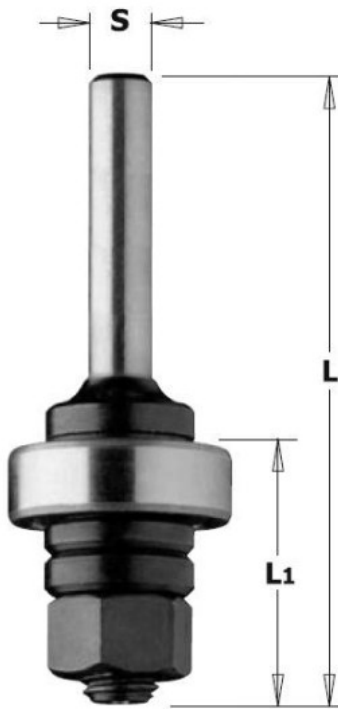

Kod produktu: 824.128.10

Trzpień z łożyskiem D-22 CMT 824.128.10

106,49 zł~~104,31 zł~~

Trzpień z łożyskiem D-22 CMT 824.128.10