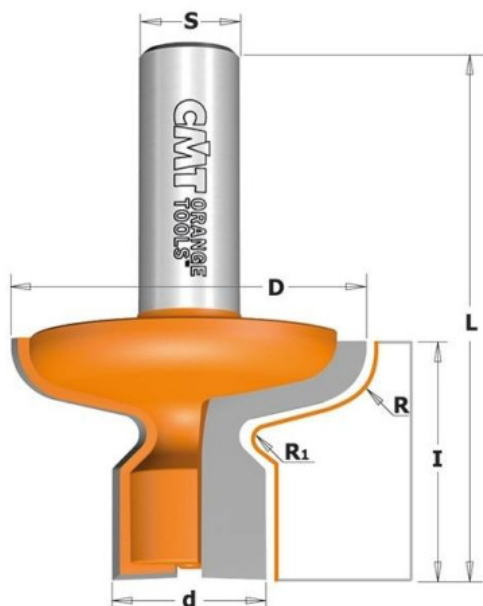

Kod produktu: 855.604.11

**Frez D-44,5 I-30 S-12,7 RH  
R-7,14 R1-2,38 Z2 CMT  
855.604.11**

**388,73 zł**

**380,77 zł**

**Frez D-44,5 I-30 S-12,7 RH R-7,14 R1-2,38 Z2 CMT 855.604.11**