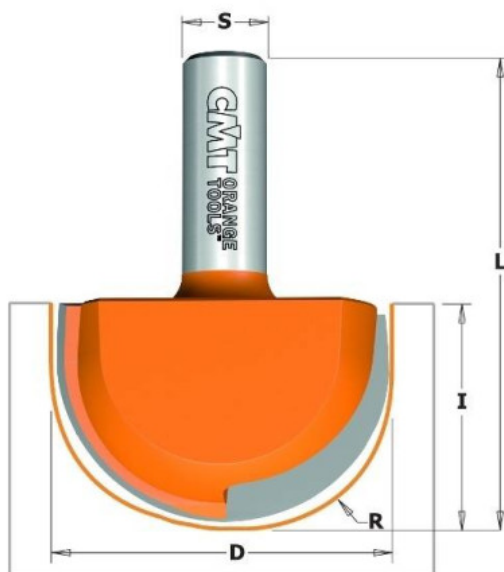

Kod produktu: 914.221.11

## Frez HM R-11 D-22 I-25,4 S-8 L-63,5 CMT 914.221.11

**261,34 zł**~~255,99 zł~~

Frez HM R-11 D-22 I-25,4 S-8 L-63,5 CMT 914.221.11