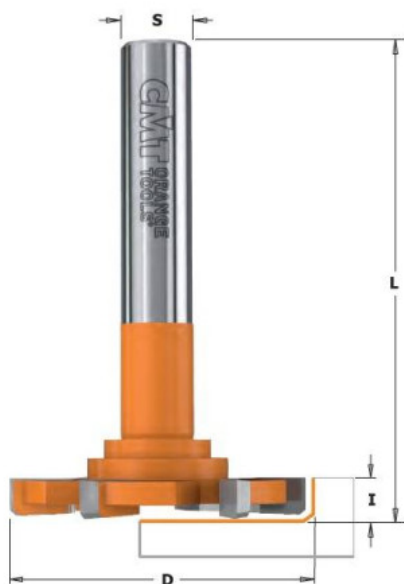

Kod produktu: 922.034.11

## Frez HM D-52 I-6,5 L-83,5 S-12 Z-6 CMT 922.034.11

**445,71 zł****~~436,59 zł~~**

Frez HM D-52 I-6,5 L-83,5 S-12 Z-6 CMT 922.034.11