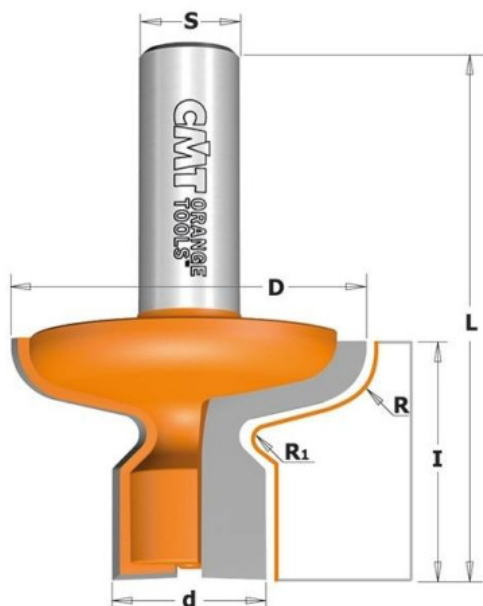

Kod produktu: 955.604.11

**Frez D-44,5 I-30 S-12 RH  
R-7,14 R1-2,38 Z2 CMT  
955.604.11**

**412,23 zł****403,79 zł**

**Frez D-44,5 I-30 S-12 RH R-7,14 R1-2,38 Z2 CMT 955.604.11**