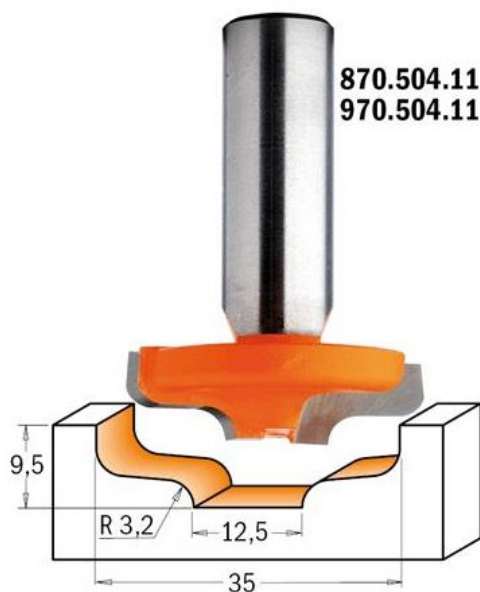

Kod produktu: 970.505.11

Frez HM R-3,2 D-35 d-13,3 I-8 S-12 L-46 CMT 970.505.11

232,54 zł**~~227,78 zł~~****Frez HM R-3,2 D-35 d-13,3 I-8 S-12 L-46 CMT 970.505.11**