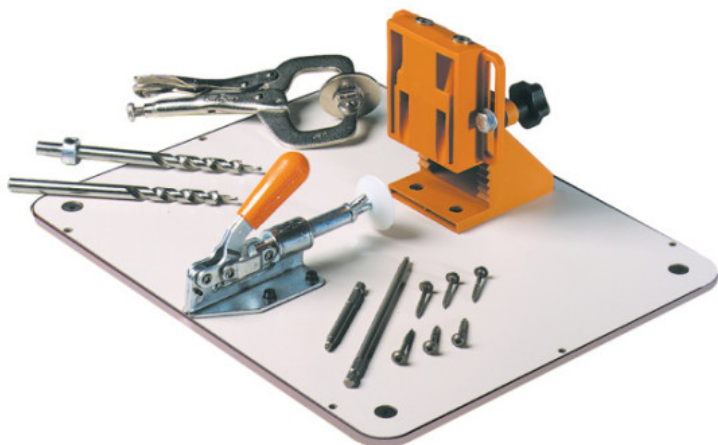

Kod produktu: 990.101X500

990.101X500 Śruba 500szt 31,7mm fine CMT

119,40 zł~~143,86 zł~~**Śruba 500szt 31,7mm fine CMT 990.101X500**