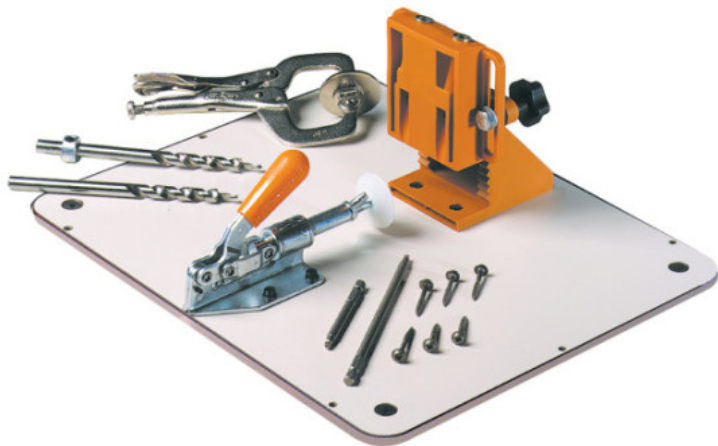

Kod produktu: 990.102X500

990.102X500 Śruba 500szt 31,7mm coarse CMT

119,40 zł~~143,86 zł~~**Śruba 500szt 31,7mm coarse CMT 990.102X500**