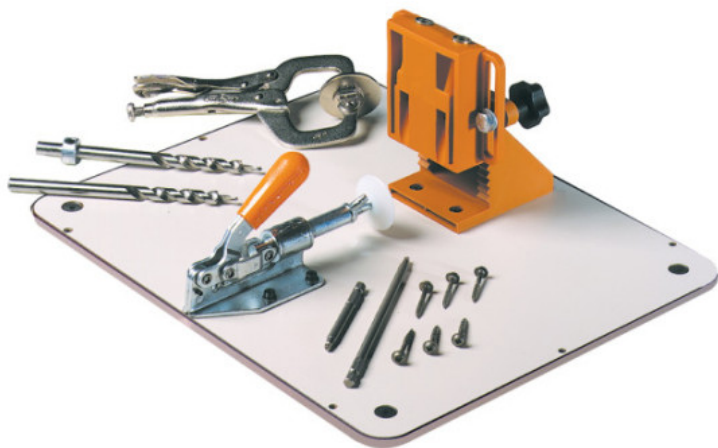

Kod produktu: 990.102X500

990.102X500 Śruba 500szt 31,7mm coarse CMT

137,43 zł~~165,58 zł~~**Śruba 500szt 31,7mm coarse CMT 990.102X500**