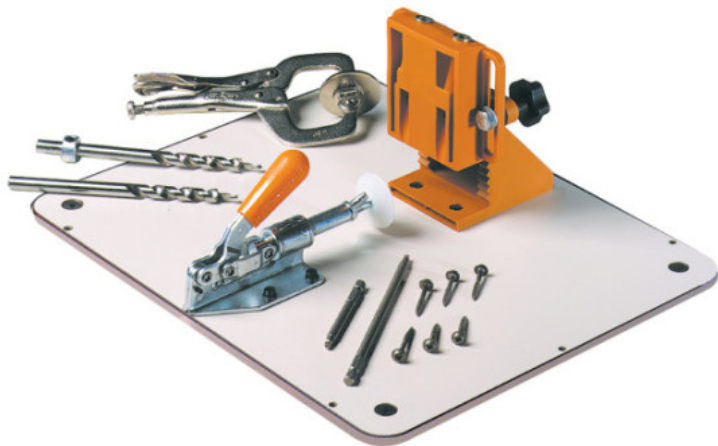

Kod produktu: 990.103X500

## 990.103X500 Śruba 500szt 38,1mm fine CMT

**131,84 zł**

~~158,84 zł~~

Śruba 500szt 38,1mm fine CMT 990.103X500