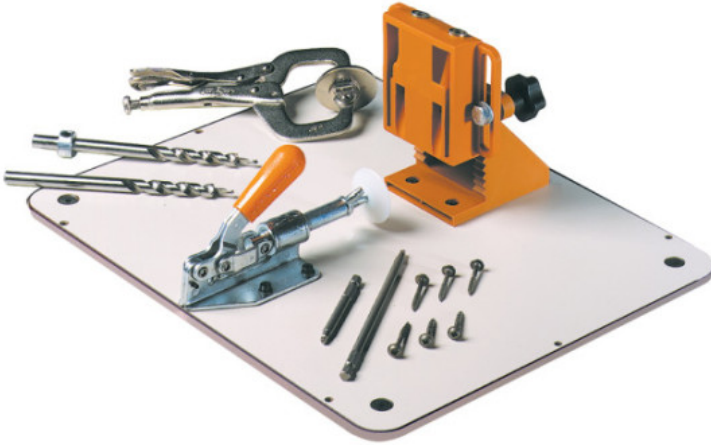

Kod produktu: 990.104X500

## 990.104X500 Śruba 500szt 38,1mm coarse CMT

**140,38 zł**

~~169,14 zł~~

Śruba 500szt 38,1mm coarse CMT 990.104X500