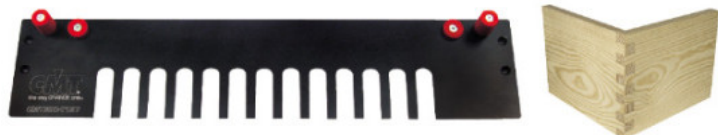

Kod produktu: CMT300-T080

**CMT300-T080 300-T080
300-T080 Szablon L-300
S-8 T-8~20 Kolor-
niebieski + pierścień CMT**

517,61 zł~~623,62 zł~~**300-T080 Szablon L-300 S-8 T-8~20 Kolor-niebieski + pierścień CMT CMT300-T080**

Do szablonu dołączono prowadzenie 1,1x4mm - 899.004.00