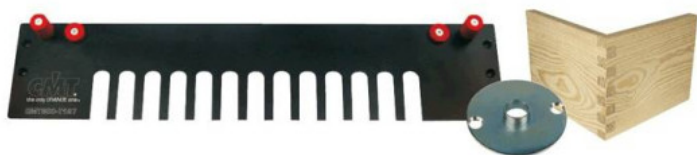

Kod produktu: CMT300-T127

300-T127 Szablon L-300 S-12,7 T-8~22 Kolor- czerwony + pierścień CMT CMT300-T127

**458,06 zł**~~448,68 zł~~

300-T127 Szablon L-300 S-12,7 T-8~22 Kolor-czerwony + pierścień CMT CMT300-T127