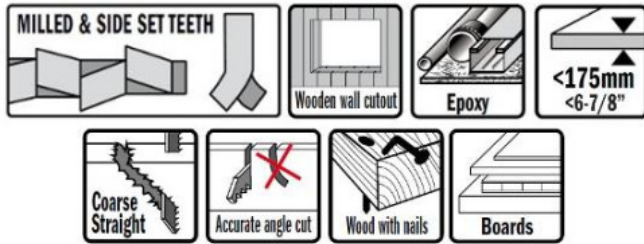

Kod produktu: JS1110VF-20

Piła szablasta L-225 I - 205 H - 22 K - 1,60 TS - 3,2-5 CMT JS1110VF-20 20 szt.

428,41 zł**~~419,64 zł~~**

Piła szablasta L-225 I - 205 H - 22 K - 1,60 TS - 3,2-5 CMT JS1110VF-20

Wykonane z wykorzystaniem zaawansowanych procesów, przy użyciu najlepszych technologicznie maszyn, brzeszczoty te są specjalnie zaprojektowane do cięcia miękkiego i twardego drewna, płyt OSB, płyt laminowanych, tworzyw sztucznych, HDP, sklejki, żelaza, aluminium, włókna szklanego, cementu oraz stali nierdzewnej. Piły wykonane są z trzech rodzajów materiału.

Rodzaje brzeszczotów

Nasze brzeszczoty mają różne kształty przez co są idealnie dobrane do rodzaju wykonywanej pracy. Grubość ostrza przekłada się bezpośrednio na jego elastyczność. Dla bardziej wymagających prac, takich jak cięcie masywnych rur zalecane jest grube ostrze, podczas lżejszych prac preferowane są cienkie, wąskie ostrza. Rodzaje brzeszczotów, ze względu na ich kształt, dzielimy na trzy grupy:

1. **Brzeszczoty uniwersalne** - do ogólnego użytku. Idealnie dobrana szerokość gwarantuje stabilność cięcia i doskonałe prowadzenie, dlatego można nimi pracować w wielu materiałach.
2. **Brzeszczoty pochylone** - są powszechnie używane do cięcia drewna i prac wyburzeniowych. Specjalnie dobrana wąska końcówka pozwala wykonywać idealne cięcia krzywoliniowe. Nie zaleca się używania ich do cięcia metalu.
3. **Brzeszczoty wąskie** - brzeszczoty o takim kształcie ostrza nadają się zwłaszcza do cięcia krzywoliniowego. Dzięki wąskiemu ostrzu możemy uzyskać mniejsze promienie.