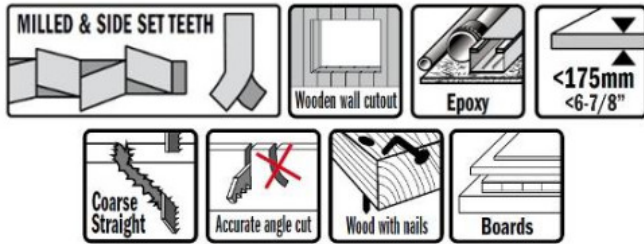

Kod produktu: JS1110VF-20

JS1110VF-20 Piła szablasta L-225 I 205 H 22 K 1,60 TS 3,2-520 szt. CMT

428,41 zł**419,64 zł**

Piła szablasta L-225 I - 205 H - 22 K - 1,60 TS - 3,2-5 CMT JS1110VF-20

Wykonane z wykorzystaniem zaawansowanych procesów, przy użyciu najlepszych technologicznie maszyn, brzeszczoty te są specjalnie zaprojektowane do cięcia miękkiego i twardego drewna, płyt OSB, płyt laminowanych, tworzyw sztucznych, HDP, sklejk, żelaza, aluminium, włókna szklanego, cementu oraz stali nierdzewnej. Piły wykonane są z trzech rodzajów materiału.

BIM

Bi-Metal Plus z 8% dodatkiem kobaltu. Specjalne połączenie Bi-Metalu i kobaltu zapewnia najwyższą wydajność i do 50% dłuższą żywotność niż narzędzia konkurencji.

Zastosowanie

Drewno z gwoździami czy kawałkami metalu, płyta wiórowa (175mm), włókno szklane

Rodzaje brzeszczotów

Nasze brzeszczoty mają różne kształty przez co są idealnie dobrane do rodzaju wykonywanej pracy. Grubość ostrza przekłada się bezpośrednio na jego elastyczność. Dla bardziej wymagających prac, takich jak cięcie masywnych rur zalecane jest grube ostrze, podczas lżejszych prac preferowane są cienkie, wąskie ostrza. Rodzaje brzeszczotów, ze względu na ich kształt, dzielimy na trzy grupy:

1. **Brzeszczoty uniwersalne** - do ogólnego użytku. Idealnie dobrana szerokość gwarantuje stabilność cięcia i doskonałe prowadzenie, dlatego można nimi pracować w wielu materiałach.
2. **Brzeszczoty pochylone** - są powszechnie używane do cięcia drewna i prac wyburzeniowych. Specjalnie dobrana wąska końcówka pozwala wykonywać idealne cięcia krzywoliniowe. Nie zaleca się używania ich do cięcia metalu.
3. **Brzeszczoty wąskie** - brzeszczoty o takim kształcie ostrza nadają się zwłaszcza do cięcia krzywoliniowego. Dzięki wąskiemu ostrzu możemy uzyskać mniejsze promienie.