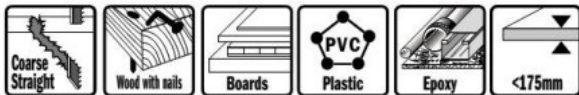

JS1111DF

Kod produktu: JS1111DF-5

Piła szablasta L - 225 I - 205 H - 19 K - 1,25 TS - 4,3 CMT JS1111DF-5 5 szt.

**88,57 zł****~~86,76 zł~~**

Piła szablasta L - 225 I - 205 H - 19 K - 1,25 TS - 4,3 CMT JS1111DF-5

Wykonane z wykorzystaniem zaawansowanych procesów, przy użyciu najlepszych technologicznie maszyn, brzeszczoty te są specjalnie zaprojektowane do cięcia miękkiego i twardego drewna, płyt OSB, płyt laminowanych, tworzyw sztucznych, HDP, sklejk, żelaza, aluminium, włókna szklanego, cementu oraz stali nierdzewnej. Piły wykonane są z trzech rodzajów materiału.