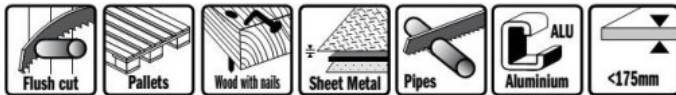

JS1122HF

Kod produktu: JS1122HF-20

**Piła szablasta L - 225 I -
205 H - 19 K - 0,90 TS - 2,5
CMT JS1122HF-20 20 szt.**

**289,02 zł****283,10 zł**

Piła szablasta L - 225 I - 205 H - 19 K - 0,90 TS - 2,5 CMT JS1122HF-20

Wykonane z wykorzystaniem zaawansowanych procesów, przy użyciu najlepszych technologicznie maszyn, brzeszczoty te są specjalnie zaprojektowane do cięcia miękkiego i twardego drewna, płyt OSB, płyt laminowanych, tworzyw sztucznych, HDP, sklejk, żelaza, aluminium, włókna szklanego, cementu oraz stali nierdzewnej. Piły wykonane są z trzech rodzajów materiału.