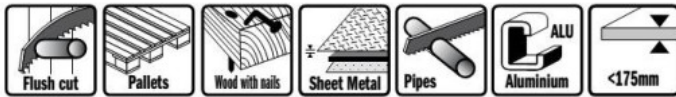

JS1122HF

Kod produktu: JS1122HF-5

**Piła szablasta L - 225 I -
205 H - 19 K - 0,90 TS - 2,5
CMT JS1122HF-5 5 szt.****80,02 zł****~~78,38 zł~~****Piła szablasta L - 225 I - 205 H - 19 K - 0,90 TS - 2,5 CMT JS1122HF-5**

Wykonane z wykorzystaniem zaawansowanych procesów, przy użyciu najlepszych technologicznie maszyn, brzeszczoty te są specjalnie zaprojektowane do cięcia miękkiego i twardego drewna, płyt OSB, płyt laminowanych, tworzyw sztucznych, HDP, sklejk, żelaza, aluminium, włókna szklanego, cementu oraz stali nierdzewnej. Piły wykonane są z trzech rodzajów materiału.