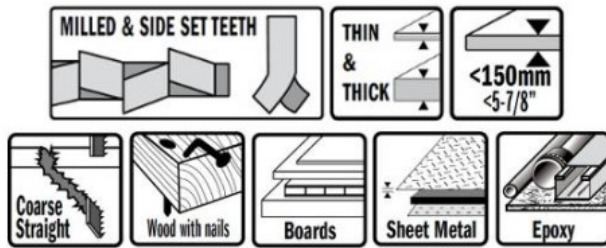

Kod produktu: JS3456XF-20

Piła szablasta L - 200 I - 180 H - 19 K - 1,25 TS - 2,1-4,3 CMT JS3456XF-20 20 szt.

**320,75 zł****~~314,18 zł~~**

Piła szablasta L - 200 I - 180 H - 19 K - 1,25 TS - 2,1-4,3 CMT JS3456XF-20

Wykonane z wykorzystaniem zaawansowanych procesów, przy użyciu najlepszych technologicznie maszyn, brzeszczoty te są specjalnie zaprojektowane do cięcia miękkiego i twardego drewna, płyt OSB, płyt laminowanych, tworzyw sztucznych, HDP, sklejk, żelaza, aluminium, włókna szklanego, cementu oraz stali nierdzewnej. Piły wykonane są z trzech rodzajów materiału.

Nasze brzeszczoty mają różne kształty przez co są idealnie dobrane do rodzaju wykonywanej pracy. Grubość ostrza przekłada się bezpośrednio na jego elastyczność. Dla bardziej wymagających prac, takich jak cięcie masywnych rur zalecane jest grube ostrze, podczas lżejszych prac preferowane są cienkie, wąskie ostrza. Rodzaje brzeszczotów, ze względu na ich kształt, dzielimy na trzy grupy:

1. **Brzeszczoty uniwersalne** – do ogólnego użytku. Idealnie dobrana szerokość gwarantuje stabilność cięcia i doskonałe prowadzenie, dlatego można nimi pracować w wielu materiałach.
2. **Brzeszczoty pochylone** – są powszechnie używane do cięcia drewna i prac wyburzeniowych. Specjalnie dobrana wąska końcówka pozwala wykonywać idealne cięcia krzywoliniowe. Nie zaleca się używania ich do cięcia metalu.
3. **Brzeszczoty wąskie** – brzeszczoty o takim kształcie ostrza nadają się zwłaszcza do cięcia krzywoliniowego. Dzięki wąskiemu ostrzu możemy uzyskać mniejsze promienie.