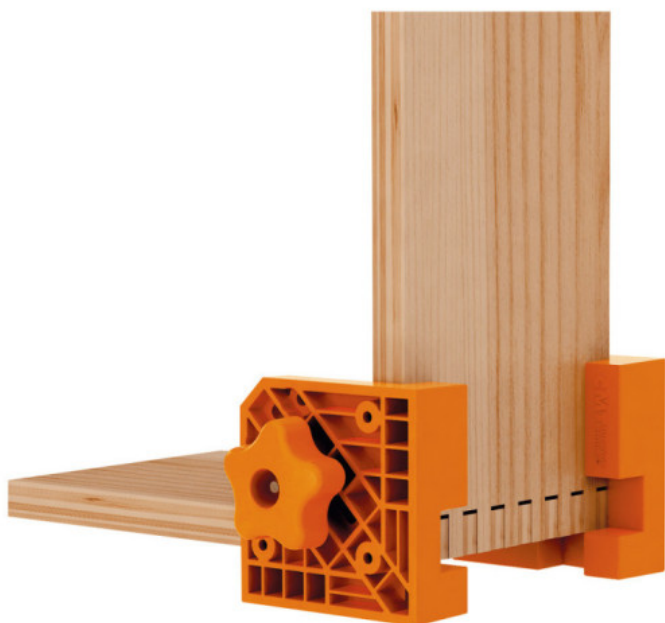

Kod produktu: CFC-002

## CFC-002 Regulowany zacisk kątowy 90° zestaw 2 szt. - CMT

**223,09 zł****268,78 zł**

### Regulowany zacisk kątowy 90° zestaw 2 szt. - CMT CFC-002

Regulowane zaciski kątowe 90 zapewniają idealne połączenia elementów pod kątem prostym. Połączenia tego typu znakomicie sprawdzają się przy produkcji m.in. szuflad do mebli. Za pomocą przyrządu można ze sobą łączyć elementy o grubości od 6,35mm do 25,4mm.

#### Dane techniczne

- Długość: 100 mm
- Szerokość: 100 mm
- Wysokość: 35 mm
- Min. grubość elementu: 6.35 mm
- Maks. grubość elementu: 25.4 mm