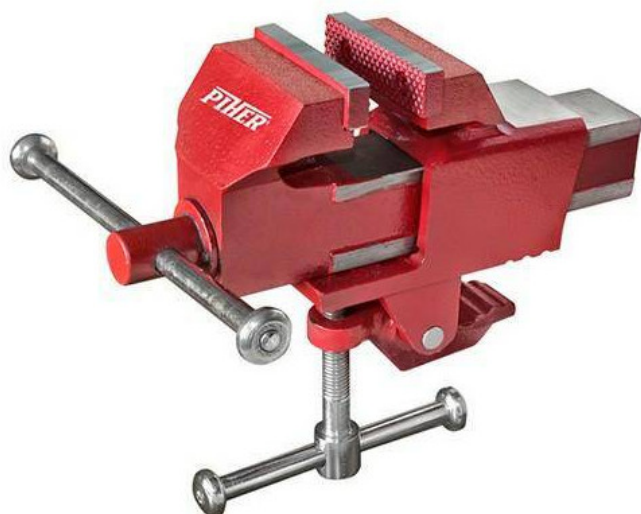

Kod produktu: P55007

**Imadło ślusarskie  
przenośne 6,5 cm H-4,5  
cm l-10 cm grubość blatu  
do montażu min. 20 mm  
maks. 52 mm - PIHER  
P55007**

**211,99 zł****~~207,65 zł~~**

**Imadło ślusarskie przenośne 6,5 cm H-4,5 cm l-10 cm grubość blatu do montażu min. 20 mm  
maks. 52 mm - PIHER P55007**

- Szczęki z żeliwa sferoidalnego.
- Wymienne szczęki.