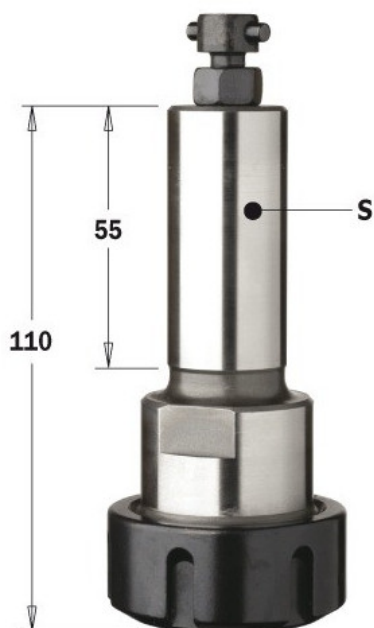

Kod produktu: 183.400.01

183.400.01 Uchwyt systemu PS Leuco na tuleje ER32 CMT

890,15 zł**~~1 072,47 zł~~**

Uchwyt systemu PS Leuco na tuleje ER32 CMT 183.400.01

Do maszyn z systemem PS Leuco.

Do prawidłowego dokręcenia nakrętki uchwytu rekomendujemy klucz dynamometryczny TW-200.