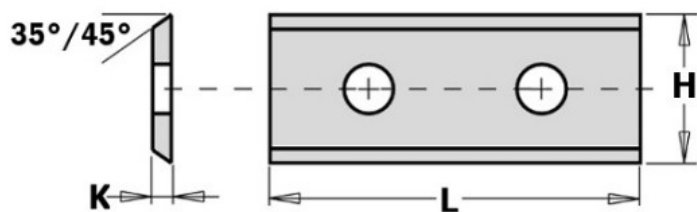

Kod produktu: 790.315.00

790.315.00 Płytki HM 39.5x1,5 ARUNDA CMT

Płytki HM 39.5x1,5 ARUNDA CMT 790.315.00

Komplet 10 szt.