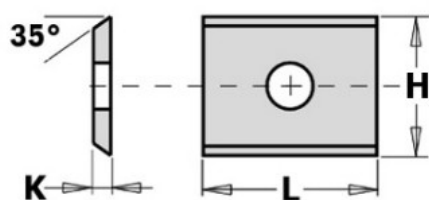

Kod produktu: 790.315.00

790.315.00 Płytki HM 39.5x1,5 ARUNDA CMT

Płytki HM 39.5x1,5 ARUNDA CMT 790.315.00

Komplet 10 szt.