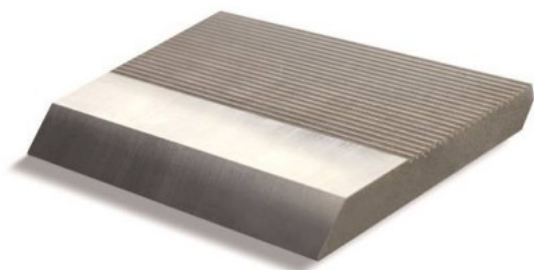

Kod produktu: HR1.650.408

**Nóż ryflowany
650x40x8mm HSS 18%W
ITA TOOLS HR1.650.408
komplet 2 szt.**

787,30 zł**~~771,18 zł~~****Nóż ryflowany 650x40x8mm HSS 18%W ITA TOOLS HR1.650.408**

Noże ryflowane umożliwiają precyzyjne zamocowanie na głowicy.

Komplet 2 szt.