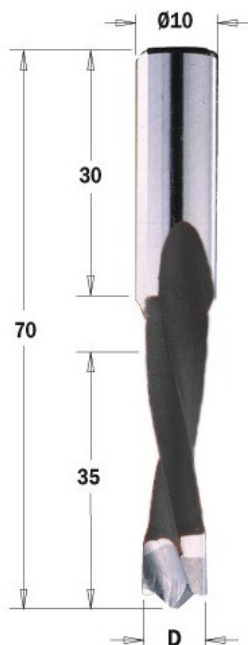

Kod produktu: 313.050.41

Wiertło Xtreme nieprzelotowe CMT 313.050.41

44,17 zł**43,27 zł**

Wiertło Xtreme nieprzelotowe CMT 313.050.41

Do paneli o maksymalnej grubości 20 mm