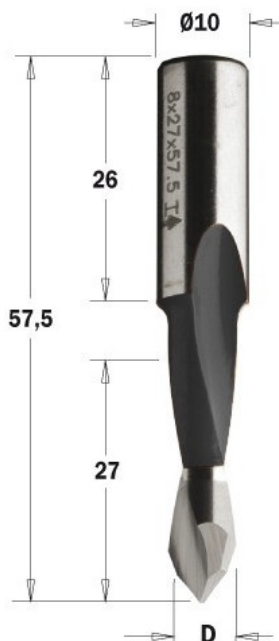

Kod produktu: 313.080.41

## Wiertło Xtreme nieprzelotowe CMT 313.080.41

**49,70 zł****~~48,68 zł~~**

### Wiertło Xtreme nieprzelotowe CMT 313.080.41

Do paneli o maksymalnej grubości 20 mm