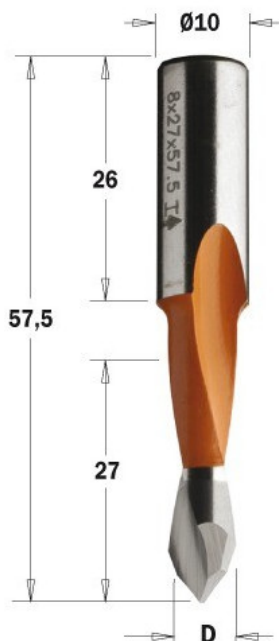

Kod produktu: 313.080.42

## Wiertło Xtreme nieprzelotowe CMT 313.080.42

**49,70 zł****~~48,68 zł~~**

### Wiertło Xtreme nieprzelotowe CMT 313.080.42

Do paneli o maksymalnej grubości 20 mm