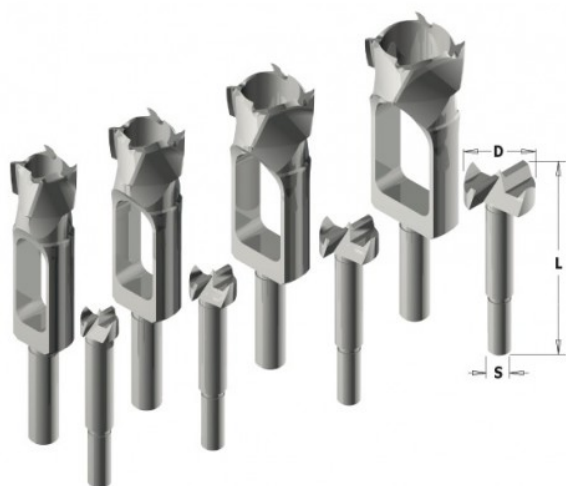

## Zestaw sękowników i środkowców CMT

Kod produktu:  
500.001.08

**499,50 zł brutto**