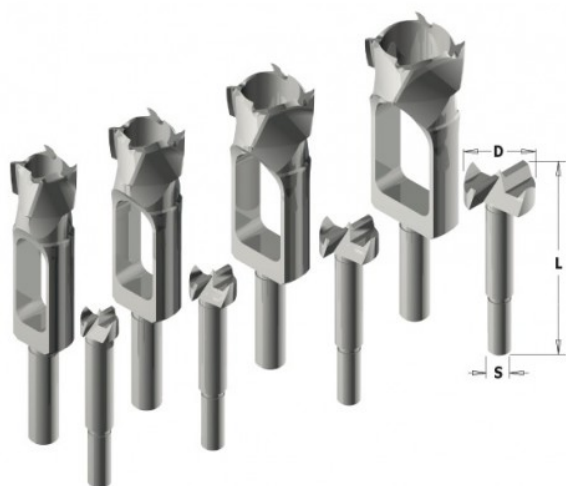

Zestaw sękowników i środkowców CMT

Kod produktu:
500.003.08

844,64 zł brutto