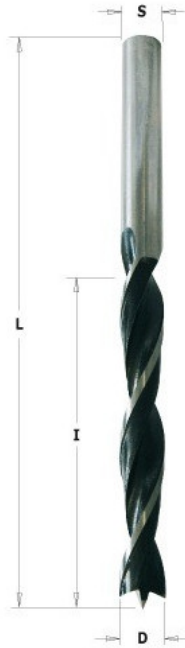

Kod produktu: 517.180.31

Wiertło wymienne nieprzelotowe SP CMT 517.180.31

47,26 zł~~**46,29 zł**~~

Wiertło wymienne nieprzelotowe SP CMT 517.180.31

Dane techniczne- Wytrzymałe wiertła z SPS

- Precyzyjnie ustawiony punkt centralny
- 2 nacinaki (Z2)

2 spirale Zastosowanie Wiercenie otworów w drewnie miękkim.