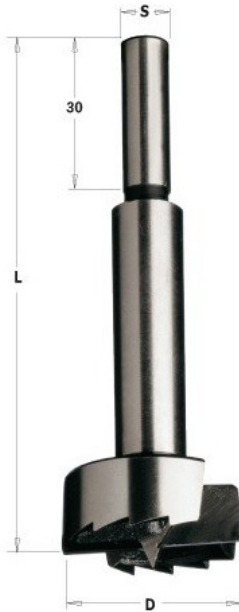

Kod produktu: 537.127.31

## 537.127.31 Wiertło puszkowe HSS CMT

**54,92 zł**~~53,80 zł~~

### Wiertło puszkowe HSS CMT 537.127.31

Dane techniczne - Wykonane z wytrzymałej stali SP

- Precyzyjnie wyznaczony punkt centralny
- 2 krawędzie tnące
- Konstrukcja zapewniająca długą żywotność Zastosowanie Do wiercenia gładkich, dobrze wykończonych otworów, bez wykruszeń materiału, w miękkim drewnie.