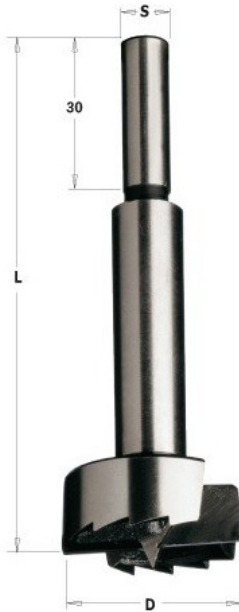

Kod produktu: 537.380.31

## Wiertło puszkowe HSS CMT 537.380.31

**62,81 zł**~~61,52 zł~~

### Wiertło puszkowe HSS CMT 537.380.31

Dane techniczne- Wykonane z wytrzymałej stali SP

- Precyzyjnie wyznaczony punkt centralny
  - 2 krawędzie tnące
  - Konstrukcja zapewniająca długą żywotność
- Zastosowanie Do wiercenia gładkich, dobrze wykończonych otworów, bez wykruszeń materiału, w miękkim drewnie.