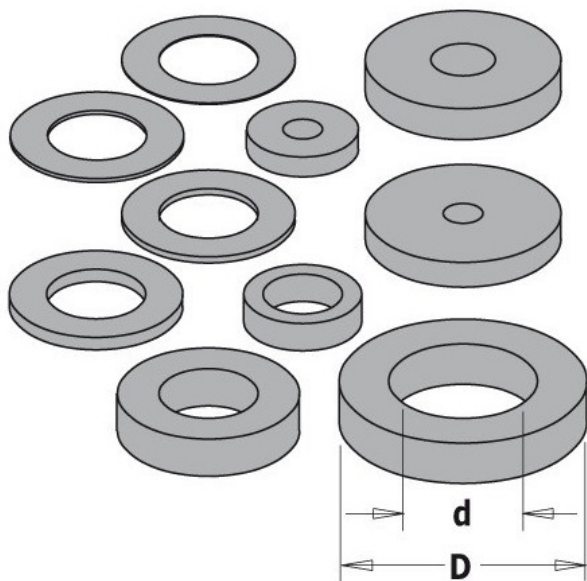

Kod produktu: 541.501.00

Podkładka CMT 541.501.00

12,02 zł

~~11,77 zł~~

Podkładka CMT 541.501.00