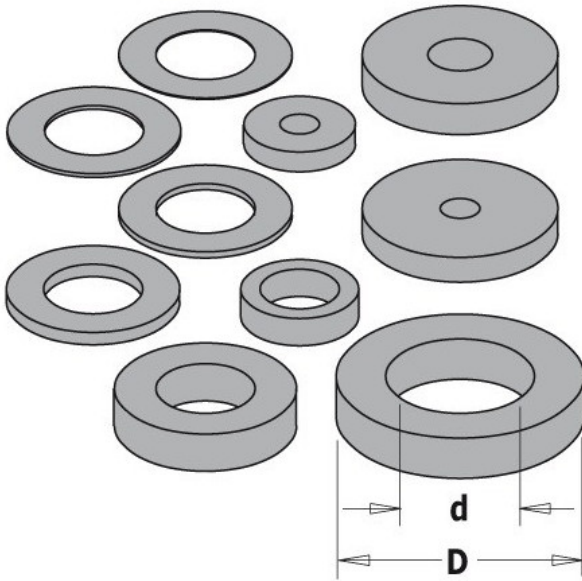

Kod produktu: 541.511.00

Podkładka CMT 541.511.00

17,62 zł

~~17,26 zł~~

Podkładka CMT 541.511.00