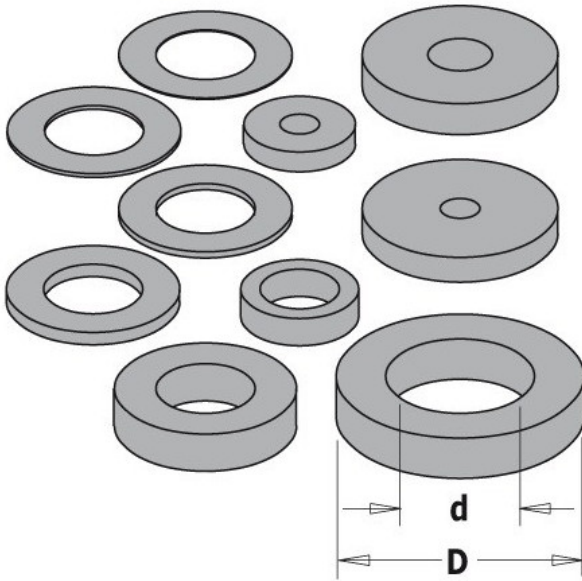

Kod produktu: 541.515.00

Podkładka CMT 541.515.00

12,50 zł

~~12,24 zł~~

Podkładka CMT 541.515.00