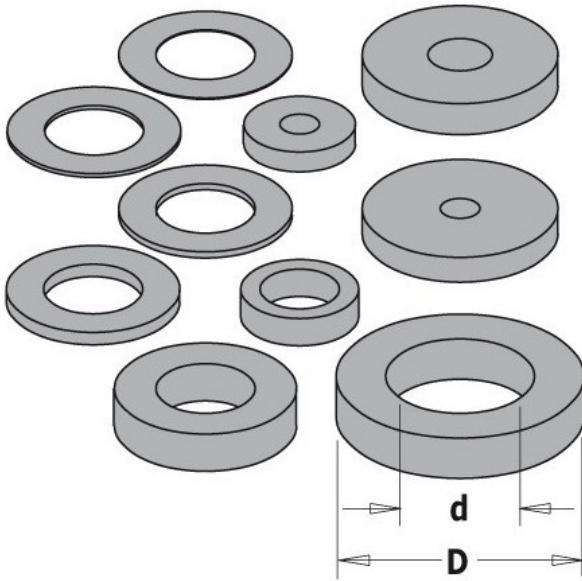

Kod produktu: 541.516.00

Podkładka CMT 541.516.00

12,50 zł

~~12,24 zł~~

Podkładka CMT 541.516.00