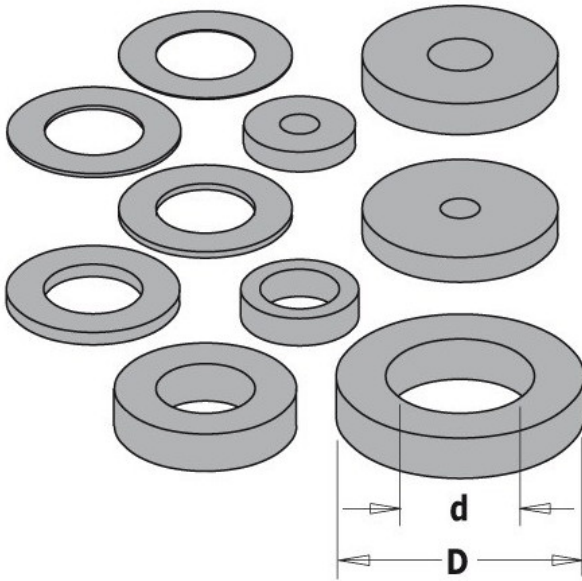

Kod produktu: 541.519.00

Podkładka CMT 541.519.00

12,02 zł

~~11,77 zł~~

Podkładka CMT 541.519.00