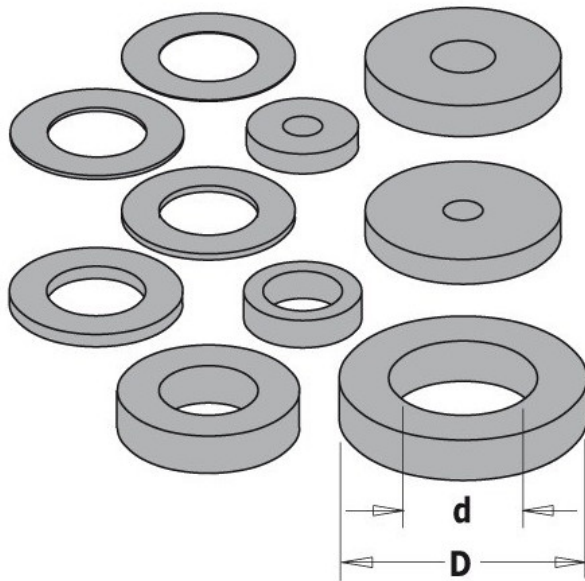

Kod produktu: 541.520.00

Podkładka CMT 541.520.00

12,50 zł

~~12,24 zł~~

Podkładka CMT 541.520.00