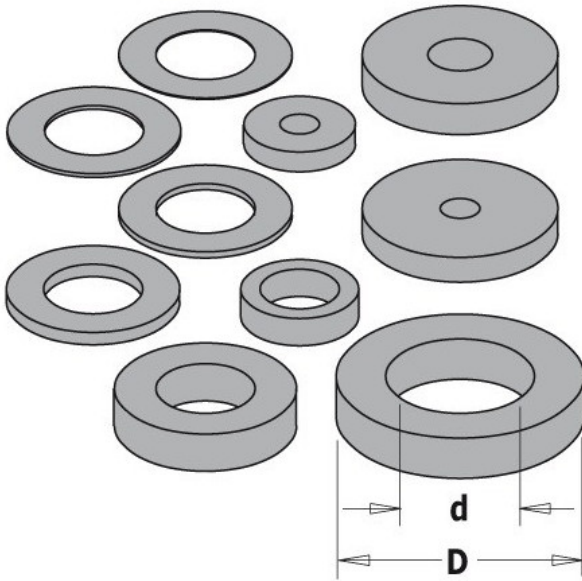

Kod produktu: 541.521.00

Podkładka CMT 541.521.00

17,62 zł

~~17,26 zł~~

Podkładka CMT 541.521.00