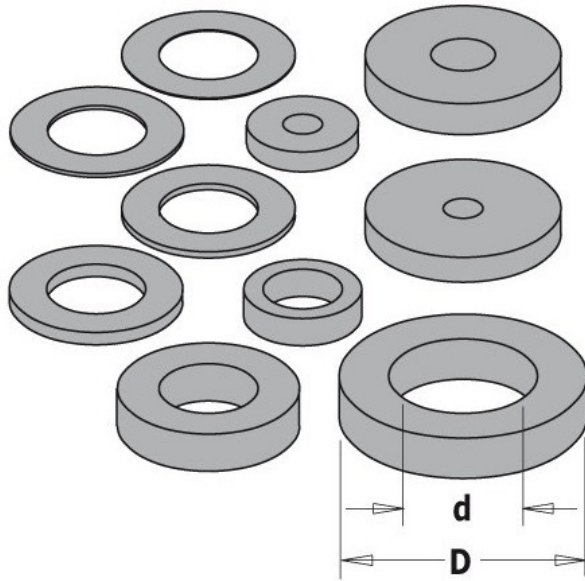

Kod produktu: 541.525.00

Podkładka CMT 541.525.00

12,50 zł

~~12,24 zł~~

Podkładka CMT 541.525.00