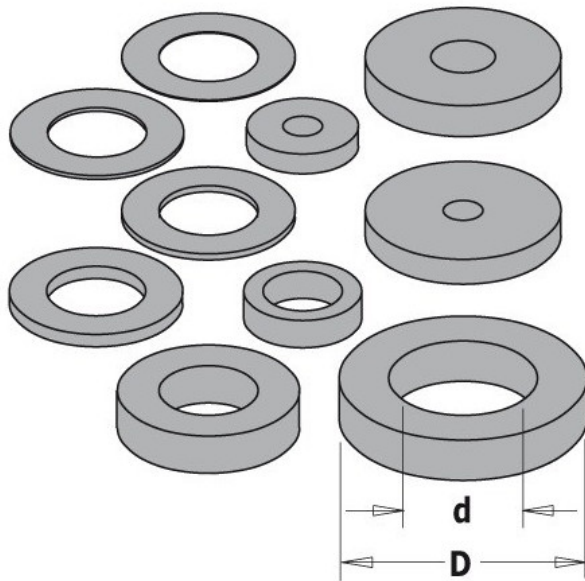

Kod produktu: 541.550.00

Podkładka CMT 541.550.00

12,02 zł

~~11,77 zł~~

Podkładka CMT 541.550.00