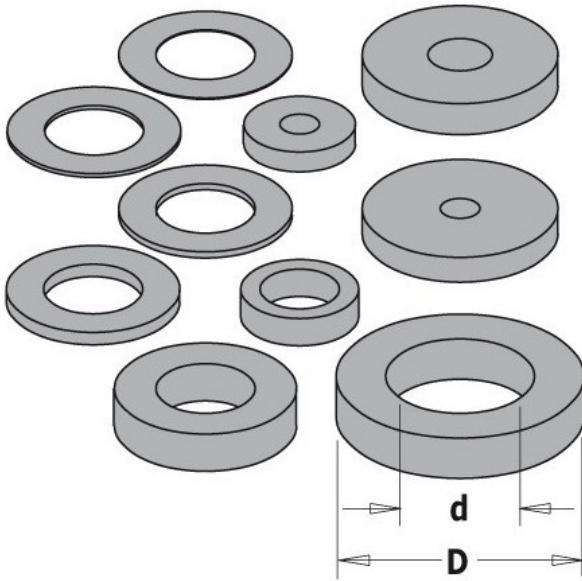

Kod produktu: 541.551.00

Podkładka CMT 541.551.00

12,02 zł

~~11,77 zł~~

Podkładka CMT 541.551.00