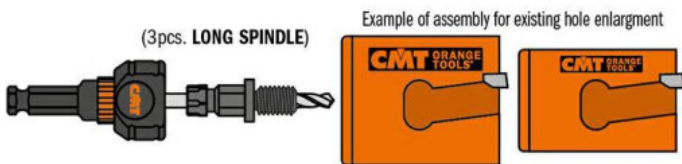

Kod produktu: 550-PA05

550-PA05Suitable for Series:
 **550X**  **551X**

Zestaw adapterów do otwornic starego typu CMT 550-PA05

70,34 zł**~~68,90 zł~~**

Zestaw adapterów do otwornic starego typu CMT 550-PA05

Zestaw do poszerzania istniejących otworów (3 sztuki) – długi gwint.