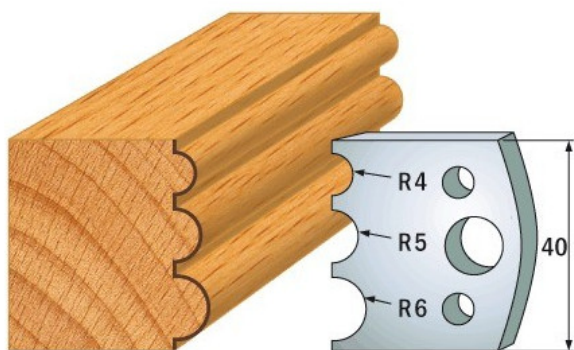

Kod produktu: 690.090

690.090 Para noży CMT

83,49 zł**~~100,59 zł~~**

Para noży CMT 690.090

Wszystkie noże i ograniczniki dostępne są w parach Uwagi: para noży