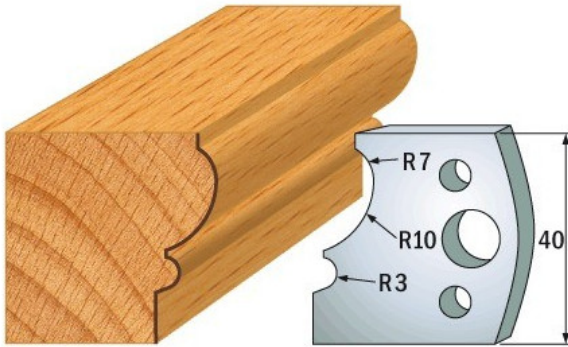

Kod produktu: 690.105

690.105 Para noży CMT

83,49 zł**~~100,59 zł~~**

Para noży CMT 690.105

Wszystkie noże i ograniczniki dostępne są w parach Uwagi: para noży