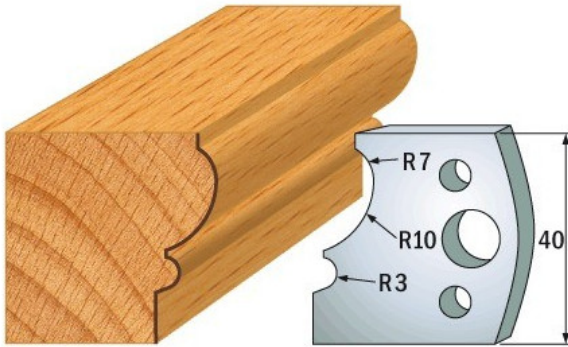

Kod produktu: 690.105

690.105 Para noży CMT

78,58 zł~~**94,67 zł**~~

Para noży CMT 690.105

Wszystkie noże i ograniczniki dostępne są w parach Uwagi: para noży