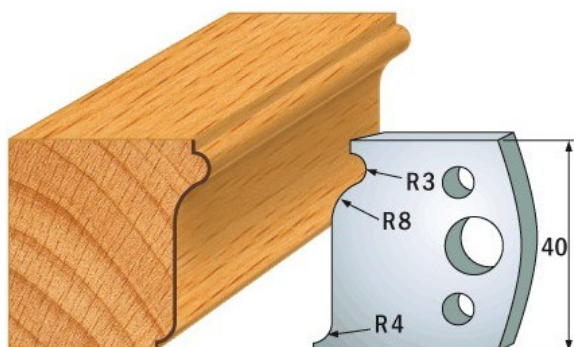

Kod produktu: 690.110

690.110 Para noży CMT

83,49 zł**~~100,59 zł~~**

Para noży CMT 690.110

Wszystkie noże i ograniczniki dostępne są w parach Uwagi: para noży