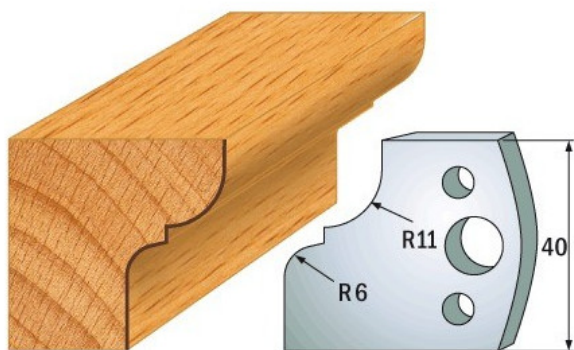

Kod produktu: 690.112

690.112 Para noży CMT

78,58 zł

~~**94,67 zł**~~

Para noży CMT 690.112

Wszystkie noże i ograniczniki dostępne są w parach Uwagi: para noży