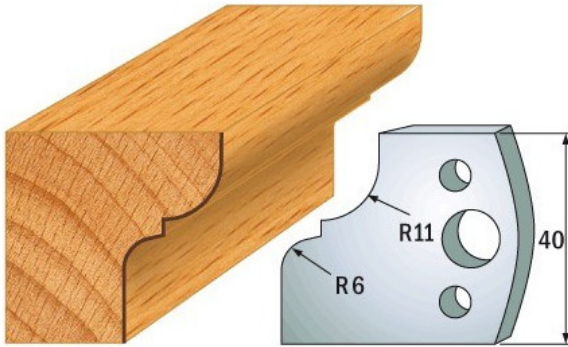

Kod produktu: 690.112

690.112 Para noży CMT

75,63 zł~~91,12 zł~~

Para noży CMT 690.112

Wszystkie noże i ograniczniki dostępne są w parach Uwagi: para noży